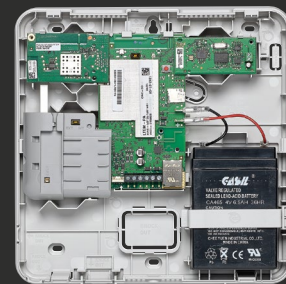

Comunicador Modular Avanzado

**Operación rápida
Instalación versátil.
Tecnología innovadora.**

Comunicadores

- LTEM-PV (Red Verizon®)
- LTEM-PA (Red AT&T®)

Complementos modulares

- Módulo Wi-Fi/Z-Wave
- Módulo Wi-Fi
- Módulo capturador de salida telefónica

Producto con complementos opcionales

Antenas externas opcionales

- Antena tipo paddle para interiores
- Kit de antena externa de módulo celular ProSeries LTE
- Antena para exterior

El Comunicador Modular Avanzado de Resideo está diseñado para brindar a los profesionales de la seguridad poderosas opciones sobre qué rutas de comunicación pueden usar, qué paneles pueden conectarse, cómo programar y qué servicios pueden brindar al usuario final.

Operación rápida

- Tiempos de respuesta rápidos con los Servicios Remotos de Total Connect® 2.0 de Resideo
- Los comunicadores LTEM-P son fáciles de programar y activar con AlarmNet 360®
- Programe de forma completa y rápida los paneles VISTA®15P y 20P con AlarmNet 360® en la web o con la aplicación móvil

Instalación versátil

- Integración de las comunicaciones de paneles de otras marcas
- Elija comunicaciones bidireccionales entre celulares y Ethernet, o celulares y Wi-Fi opcional
- Conéctese a los paneles con los conectores Dialer, Keybus o ECP