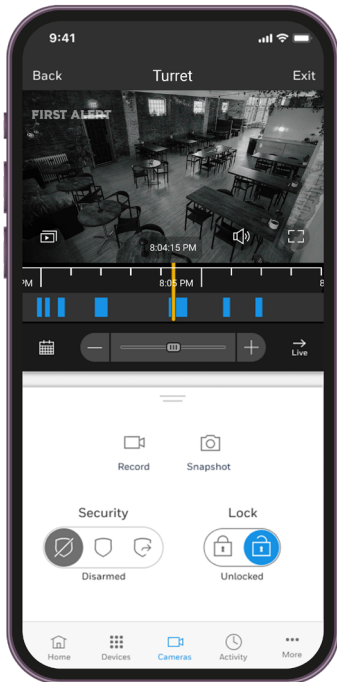

Detecta personas, paquetes, vehículos y animales, lo que reduce las notificaciones y las interrupciones innecesarias.

Grabación en el borde

Grabación ininterrumpida 24/7 con capacidad de almacenamiento de hasta 1 TB en la cámara mediante una tarjeta MicroSDXC (no incluida).

Almacenamiento de eventos en la nube

Clips de video y audio de eventos almacenados en la nube, lo que garantiza su protección incluso si las cámaras son manipuladas.

Compatible con soluciones de seguridad unificadas

Unifique el video y la detección de intrusos en la aplicación Total Connect 2.0® con los paneles ProSeries Todo-En-Uno o VISTA® H3, compatibles con planes de almacenamiento de video flexibles.

Visión nocturna con IR

Visión gran angular y visión nocturna con IR para un conocimiento completo de la situación.

Cumplimiento de la NDAA

Cumple con la sección 889 de la NDAA - respaldado por componentes de confianza, mientras que los datos del sistema se almacenan de forma segura.

Aplicación Resideo Total Connect® 2.0 para clientes

La experiencia mejorada de Total Connect® 2.0 permite el control unificado de la propiedad con video y detección de intrusión en una sola aplicación.

Aplicación AlarmNet 360® para proveedores de servicio (Dealers)

Permite programar, solucionar problemas, crear cuentas, gestionar y mucho más en cualquier momento y lugar a través de su navegador web y dispositivos Apple® y Android™.

Explore, revise y descargue clips importantes