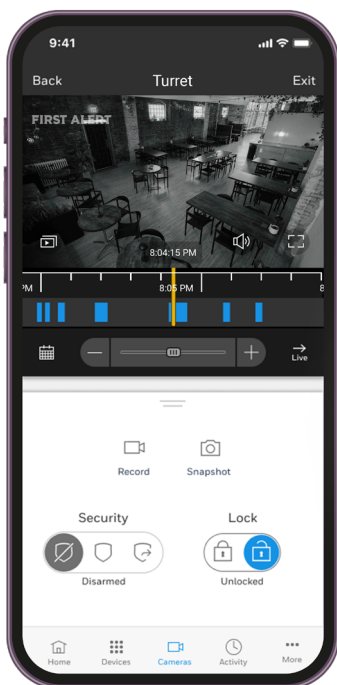

Detecta personas, paquetes, vehículos y animales, lo que reduce las notificaciones y las interrupciones innecesarias.

Grabación en el borde

Grabación ininterrumpida 24/7 con capacidad de almacenamiento de hasta 1 TB en la cámara mediante una tarjeta MicroSDXC (no incluida).

Almacenamiento de eventos en la nube

Los clips de video y audio de eventos se almacenan en la nube, lo que garantiza su protección incluso si las cámaras son manipuladas.

Compatible con soluciones de seguridad unificadas

Unifique el video y la detección de intrusos en la aplicación Total Connect 2.0® con los paneles ProSeries Todo-En-Uno o VISTA® H3, compatibles con planes de almacenamiento de video flexibles.

Visión nocturna con IR

Visión gran angular y visión nocturna con IR para un conocimiento completo de la situación.

Cumplimiento de la NDAA

Cumple con la sección 889 de la NDAA - respaldado por componentes de confianza, mientras que los datos del sistema se almacenan de forma segura.

Aplicación Resideo Total Connect® 2.0 para clientes

La experiencia mejorada de Total Connect® 2.0 permite el control unificado de la propiedad con video y detección de intrusión en una sola aplicación.

Aplicación AlarmNet 360® para proveedores de servicio (Dealers)

Permite programar, solucionar problemas, crear cuentas, gestionar y mucho más en cualquier momento y lugar a través de su navegador web y dispositivos Apple® y Android™.

Explore, revise y descargue clips importantes