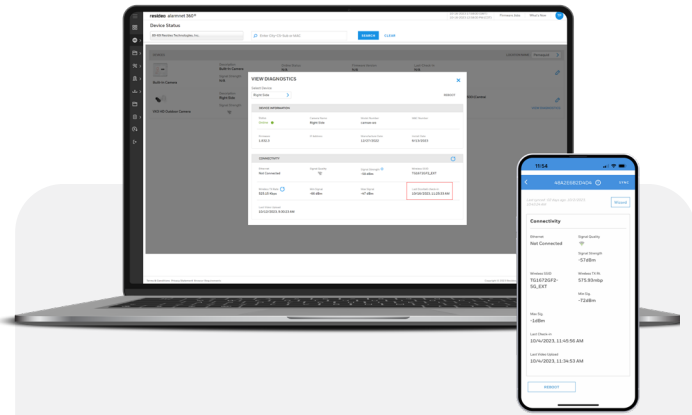

Plan	Artículo para pedidos	Descripción
Plan de 30 días de almacenamiento de video por un dispositivo de la Serie VX y CX	AN5218	Permite la detección inteligente de eventos y notificaciones Soporta 1.500 clips de (1) dispositivo de la serie VX o (1) dispositivo de la serie CX
Plan de 7 días de almacenamiento de video por 4 dispositivos de la Serie VX y CX	AN5206	Permite la detección inteligente de eventos y notificaciones Soporta (4) cámaras de la Serie VX o CX, (8) Total Connect y 350 clips por cámara
Plan de 30 días de almacenamiento de video por 4 dispositivos de la Serie VX y CX	AN5207	Permite la detección inteligente de eventos y notificaciones Soporta (4) cámaras de la Serie VX o CX, (8) Total Connect y 1.500 clips por cámara
Plan de 30 días de almacenamiento de video por 12 dispositivos de la Serie VX y CX	AN5222	Permite la detección inteligente de eventos y notificaciones Soporta (12) cámaras de la Serie VX o CX, (8) Total Connect y 1.500 clips por cámara

Se requiere un plan de almacenamiento para las cámaras de la Serie First Alert CX4

Resideo Total Connect 2.0 App

Los usuarios pueden ver videos en vivo y grabados con notificaciones avanzadas de eventos, lo que permite el monitoreo remoto de un hogar o negocio conectado