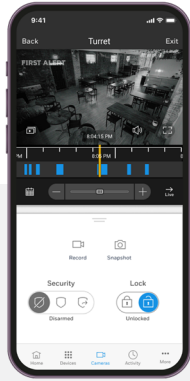

Resideo Total Connect 2.0 App

Los usuarios pueden ver videos en vivo y grabados con notificaciones avanzadas de eventos, lo que permite el monitoreo remoto de un hogar o negocio conectado