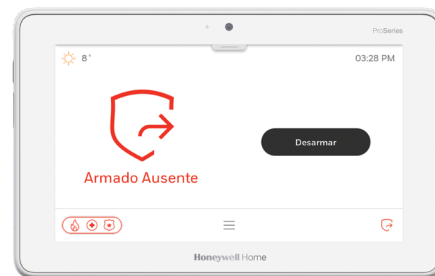

Pantallas táctiles y teclados ProSeries

Una selección de innovadoras opciones de interfaz para el usuario incluye pantallas táctiles inalámbricas y teclados para respaldar las necesidades de cualquier aplicación. Opciones disponibles de marcas: Resideo y Honeywell Home.

Pantalla táctil inalámbrica de 7 pulgadas (PROWLTOUCH)

Con un diseño simple y elegante, esta pantalla táctil gráfica combina una pantalla brillante de alta definición con una experiencia intuitiva para el usuario que le permite tener un control total del sistema de seguridad y de los dispositivos de automatización del hogar

Pantalla táctil inalámbrica de 7 pulgadas
PROWLTOUCH

Para mayor portabilidad, agregar el soporte de recarga para escritorio: PROWLTOUCHDM

CARACTERÍSTICAS Y BENEFICIOS

- Fácil de usar, con diseño elegante combina con cualquier decoración
- Pantalla multilingüe (inglés, francés, español, portugués)
- Compatible con comandos de voz: ***Alexa de Amazon, voz bidireccional, anuncios de estado, sonidos
- Controle las luces, cerraduras, termostatos y otros dispositivos de automatización del hogar desde la pantalla
- Escenas control de la automatización y seguridad
- Receptor acústico con tonos audibles para indicar: estado del sistema, retardo de entrada/salida y otras situaciones de la alarma
- Botones de pánico exclusivos para incendios, policía o emergencias médicas