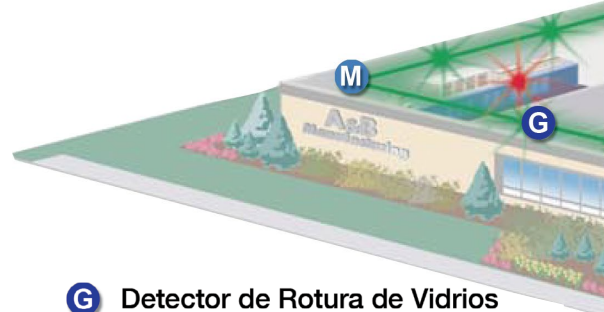

- **G** Detector de Rotura de Vidrios
- **M** Detector de Movimiento
- **CP** Panel de Control
- **VK** VISTAKEY®
- **VSI** Aislador de Bucle Corto VSI V-Plex
- **C** Contacto
- **S** Detector de Humo