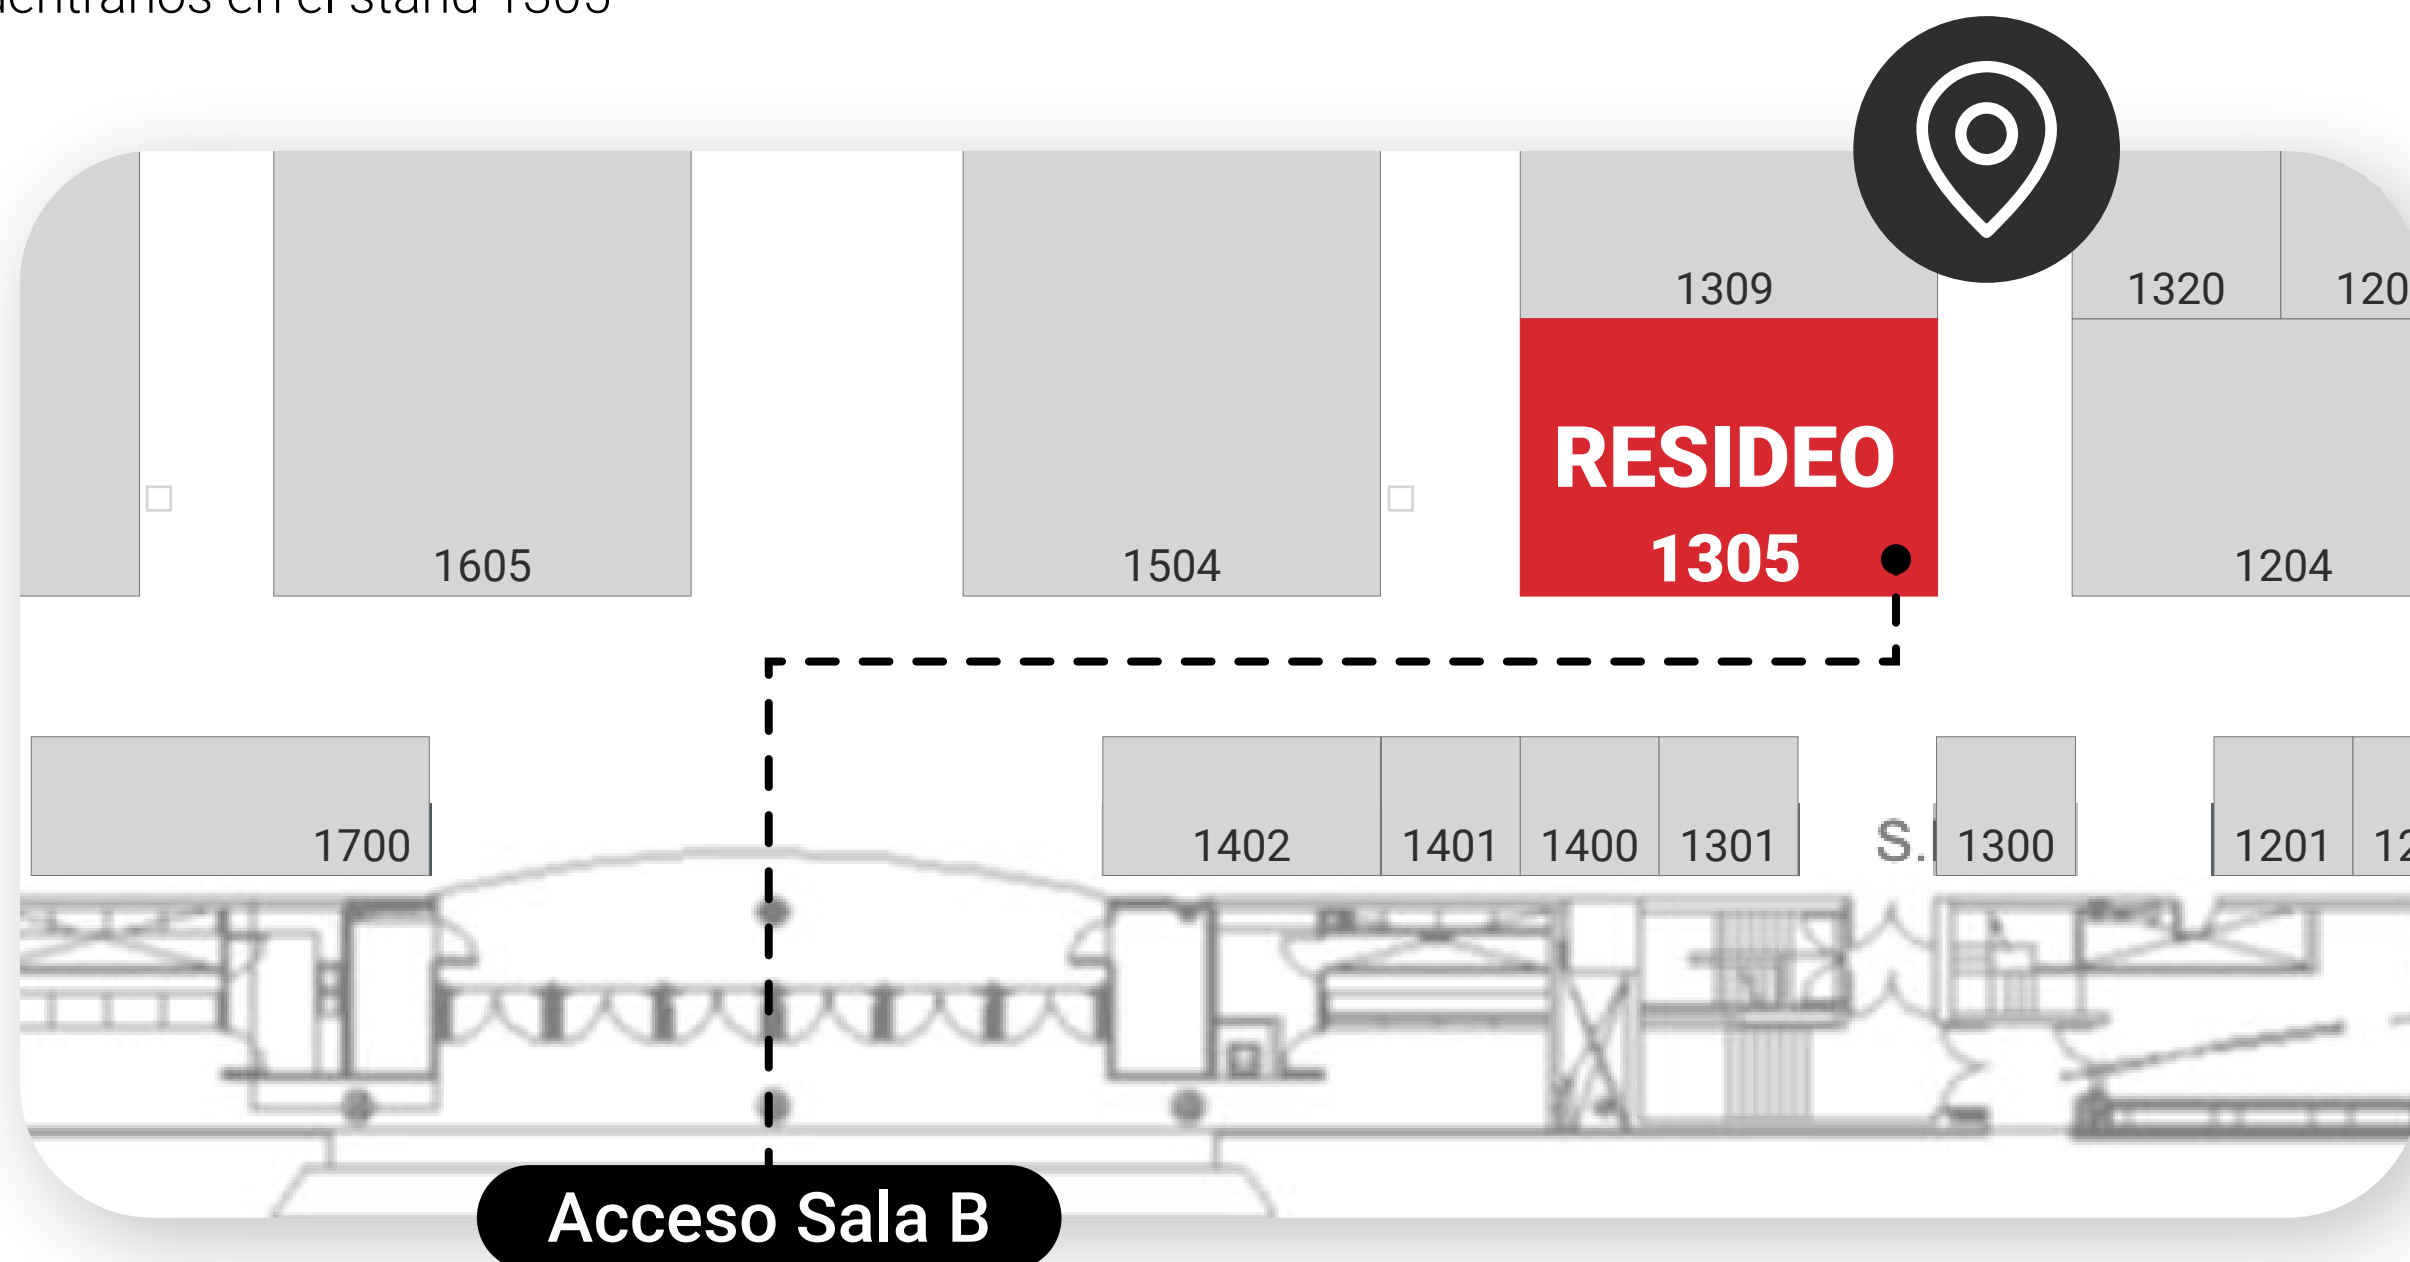

Dónde ubicarnos

Encuétranos en el stand 1305

Horarios de Charlas

Durante los tres días de feria

- ▶ **24 Junio**
 - 3:00 p.m. Nuevo panel First Alert VISTA Híbrido H3, La Evolución del Legado.
 - 5:00 p.m. Nuevas Cámaras First Alert Serie VX, y el Hogar Conectado.
- ▶ **25 Junio**
 - 3:00 p.m. Nuevo panel First Alert VISTA Híbrido H3, La Evolución del Legado.
 - 5:00 p.m. Nuevas Cámaras First Alert Serie VX, y el Hogar Conectado.
- ▶ **26 Junio**
 - 3:00 p.m. Nuevo panel First Alert VISTA Híbrido H3, La Evolución del Legado.
 - 5:00 p.m. Nuevas Cámaras First Alert Serie VX, y el Hogar Conectado.